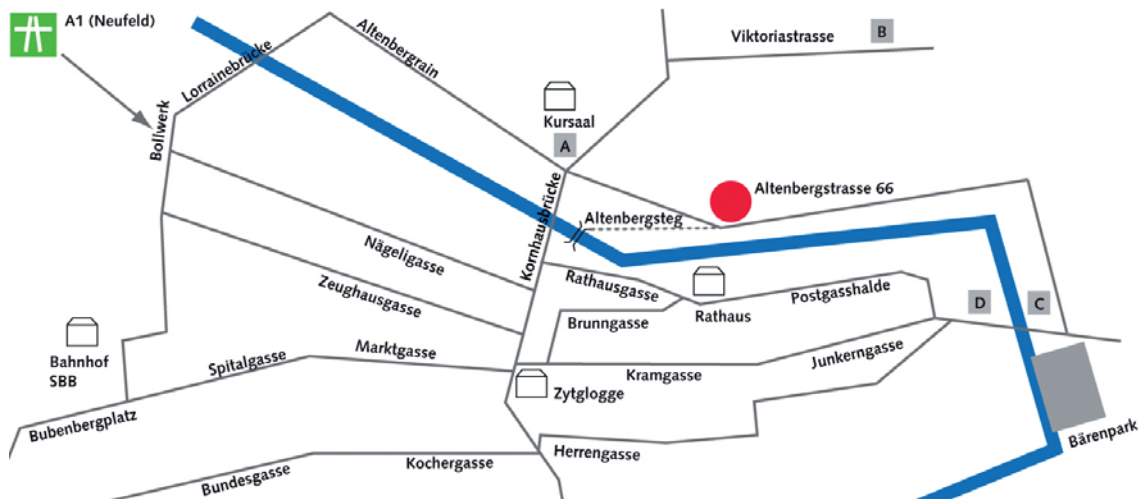

Situationsplan

Reformierte Kirchen
Bern-Jura-Solothurn
Eglises réformées
Berne-Jura-Soleure

Zu Fuss gelangen Sie am besten über den Waisenhausplatz zu uns. Beim Überqueren der Nägelegasse führt Sie ein Wanderwegschild zum Altenbergsteg. Dort angelangt, biegen Sie rechts ab und folgen der Altenbergstrasse bis zum Haus der Kirche.

Wenn Sie mit dem **öffentlichen Verkehr** anreisen möchten, nehmen Sie den Bus Linie 12, Richtung Zentrum Paul Klee, bis Bärengraben. Nehmen Sie anschliessend den Klösterlistutz, biegen Sie nach dem Fussgängerstreifen in die Altenbergstrasse ein.